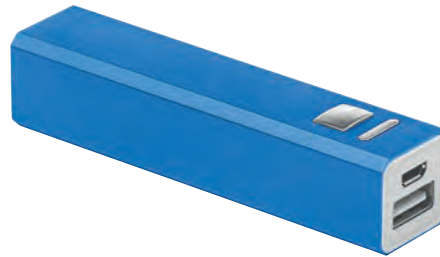

Coloris : Noir, champagne, argent mat, bleu, titane, rouge, bleu roi.  
Dim. : 9,5 x 2,1 x 2,1 cm.

**5,38 €**

**BATTERIE USB  
NOMADE 2200 MAH**

RÉF. : 70-1096

Batterie rechargeable nomade qui va vous permettre à tout moment d'augmenter la durée de batterie de votre smartphone, appareils photos ou caméra. Matière : ABS. Norme CE/ROHS batterie lithium-ion 2200mAh Input / output 5V / 1A. Prévue pour 500 cycles de charge. Câble Micro USB inclus. Temps de charge : entre 4h et 5h30 en fonction de la source. Charge d'un smartphone : environ 2h. Marquage en quadrichromie sur une face inclus.