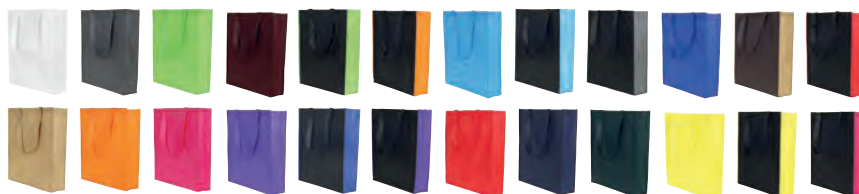

SAC SHOPPING SAN DIEGO

RÉF. : 89-1027

Sac shopping zippe contrasté 100g. Qualité : 100% polypropylène. Anses non tissé 100g.

Coloris : Orange et noir, rouge et noir, turquoise et noir, vert pomme et noir, bleu roi et noir, fuchsia et noir

Dim. : 49 x 35 + 10 cm. Anses : 65 x 2,5cm.

Zone d'impression : 26 x 15 cm.

1,13 €

SAC SHOPPING TEL AVIV

RÉF. : 89-1028

Sac shopping bi-couleur à soufflet non tissé 80g. Qualité : 100% polypropylène. Anses non tissé 80g.

Coloris : Violet et noir, vert pomme et noir, turquoise et noir, rouge et noir, orange et noir, jaune et noir, gris moyen et noir, fuchsia et noir, ciel et bleu marine, bleu roi et noir, blanc et vert pomme, blanc et vert anglais, blanc et rouge, blanc et noir, blanc et gris moyen, blanc et fuchsia, blanc et bleu roi, blanc et bleu marine

Dim. : 38 x 29 x 10 cm. Anses : 60 x 2,5 cm.

Zone impression : 26 x 12 cm.

0,69 €