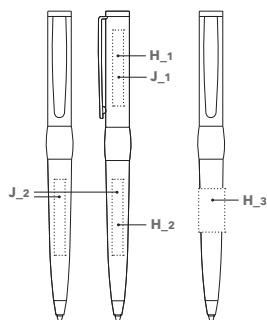

STYLO À BILLE IMAGE® BLACK LINE

RÉF. : 8-1101

Stylo à bille à mécanisme tournant. Corps : métal laqué, toucher doux. Attributs : métal gun metal. Recharge senator® métal, G2. Couleur d'encre : bleue. Gravure incluse.

Coloris : Noir 7.

5,82 €