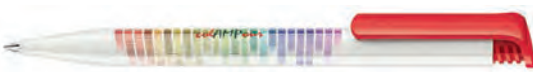

Le +
**POSSIBILITÉ
D'IMPRESSION
SOUS 24H EXPRESS !
NOUS CONSULTER.**

STYLO SUPER HIT MATT

RÉF. : 8-1028

Stylo à bille rétractable. Surface du corps mate, clip poli opaque, recharge senator® magic flow X20 (1,0 mm), couleur d'encre : bleue ou noire. Longueur d'écriture : 1900 m. Marquage 1 couleur inclus.

Coloris : Cyan et hex. cyan, anthracite 445, bleu foncé 2757, bleu clair 2935, jaune 7408, vert clair 376, noir, orange 151, rose et rouge rhodamine, fraise 186, blanc, vert vif 347, cerise 201, gris froid 9, violet 267.

0,33 €

STYLO SUPER HIT POLISHED BASIC

RÉF. : 8-1076

Stylo à bille rétractable. Surface de corps blanche polie, clip de couleur, recharge senator® magic flow X20 (1,0 mm), couleur d'encre : bleue ou noire.

Longueur d'écriture : 1900 m. Marquage 1 couleur inclus.

0,33 €

Coloris : Blanc et bleu foncé 2757, blanc et fraise 186, blanc et bleu clair 2935, blanc et jaune 7408, blanc et vert clair 376, blanc et noir, blanc et orange 151, blanc et violet 267, blanc et gris, blanc et vert foncé 347.

Le +
**POSSIBILITÉ
D'IMPRESSION
SOUS 24H EXPRESS !
NOUS CONSULTER.**

STYLO BRIDGE POLISHED

RÉF. : 8-1154

Stylo à bille à mécanisme tournant. Surface polie brillante, recharge senator® magic flow G2 (1,0 mm), couleur d'encre : bleue ou noire. Longueur d'écriture : 4100 à 5600 m. Marquage 1 couleur inclus.

Coloris : Anthracite 445, blanc, bleu clair 2935, bleu foncé 2757, cerise 201, cyan et hex. cyan, fraise 186, gris froid 9, jaune 7408, noir, orange 151, rose et rouge rhodamine, vert clair 376, vert vif 347, violet 267.

0,53 €

STYLO NEW SPRING CLEAR MC

RÉF. : 8-1097