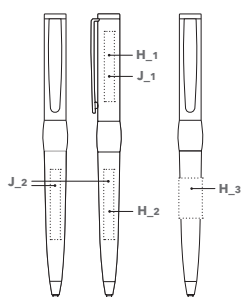

STYLO À BILLE IMAGE® WHITE LINE

RÉF. : 8-1156

Stylo à bille à mécanisme tournant. Corps : métal, laqué brillant. Attributs : métal chromé brillant. Recharge senator® métal, G2. Couleur d'encre : bleue. Gravure incluse.

Coloris : Blanc.

5,82 €