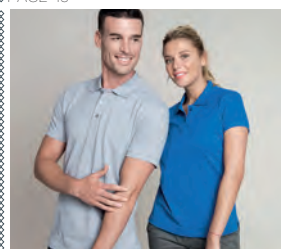

POLO MANCHES COURTES FEMME
REF. : 2-1023
10.81 €
PAGE 72