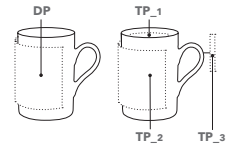

Drinkwear

PRIME RÉF. : 8-1012

Un bon prix pour un impact maximum ! Ce mug blanc en porcelaine vous permettra d'obtenir un rapport qualité/prix optimal.

Coloris : Blanc.
Dim. : Hauteur : - 10,4 cm
Diamètre : - 7,4 cm
Contenance : - 0,25 l

1,58 €

PRIME COLOR RÉF. : 8-1009

Mug en grès de couleur pour un rapport qualité/prix optimal.

Coloris : Rouge, bleu, gris, noir, orange.
Dim. : Hauteur : - 10,5 cm
Diamètre : - 7,5 cm
Contenance : - 0,25 l

2,37 €

CLASSIC RÉF. : 8-1113

Mug en porcelaine au design intemporel et épuré. Un classique à ne pas manquer.

Coloris : Blanc.
Dim. : Hauteur : - 10,5 cm
Diamètre : - 7,8 cm
Contenance : - 0,25 l

1,58 €

MUG TRUCOLOUR® RÉF. : 103-1002

Le procédé révolutionnaire TruColour® permet de garantir le pantone de votre choix imprimé directement sur le mug. Ainsi vous n'êtes plus limités par une palette de couleurs traditionnelles, nous pouvons reproduire un choix de couleurs incomparable ! De plus ce procédé révolutionnaire peut s'appliquer sur des mugs colorés sans perte d'éclat. Les couleurs qui souvent apparaissent ternes sur une surface foncée sont brillantes et éclatantes, ce qui fait vraiment ressortir votre design ! Lavage machine 100% garanti. Sérigraphie 1 couleur incluse.

2,63 €

Coloris : Blanc, noir, bleu nuit.
Dim. : diam. 8 cm x 9,3 cm.