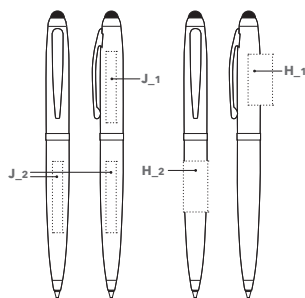

STYLO À BILLE / TOUCH PAD PEN NAUTIC

RÉF. : 8-1099

Stylo en métal chromé brillant avec capuchon à mécanisme tournant et embout «touch pad». Écriture bleue. Recharge : senator. G2 métal. Longueur d'écriture : 8 200 à 8 600 m. Gravure incluse.

Coloris : Blanc, noir 7.

5,03 €