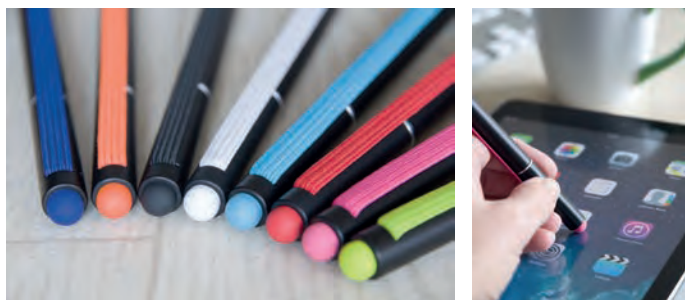

Bureautique

Le +
**IDEAL POUR
FERMER UN
BLOC-NOTES**

STYLO/STYLET ÉLASTIQUE

RÉF. : 22-1209

Stylo bille encre noire avec stylet et élastique, look super tendance.

Coloris : Noir, noir et blanc, noir et bleu, noir et fuchsia, noir et orange, noir et rouge, noir et turquoise, noir et vert anis.

Dim. : diam. 0,98 x 14,7 cm.

0,72 €

STYLO BILLE AVEC STYLET

RÉF. : 17-1089

Moderne stylo bille en aluminium avec stylet pour écran tactile.

Mécanisme twist.

Coloris : Vert clair, bleu, bleu foncé, rose, rouge, orange, blanc, argent, noir.

Dim. : diam. 0,7 x 13,6 cm.

0,64 €