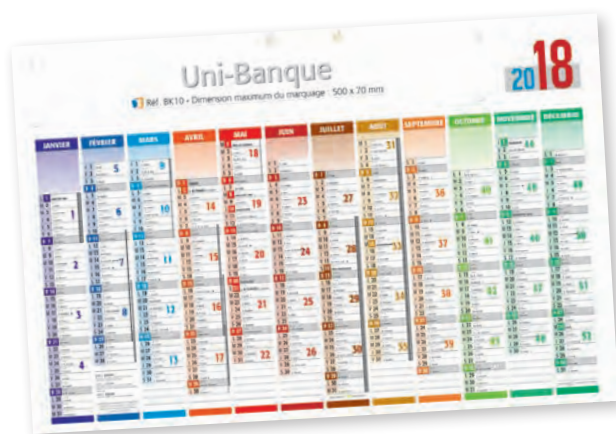

AGENDA

RÉF. : 22-1194

Agenda de bureau format A4. En PVC vivella. 1 semaine sur 2 pages avec marque-page ruban, perforation d'angles, atlas 16 pages.

Coloris : Chocolat, gris foncé, rouge.
Dim. : 21,8 x 27,8 x 1,5 cm.

7,56 €