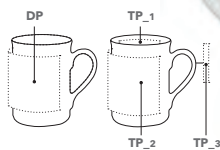

PRIME COLOR RÉF. : 8-1009

Mug en grès de couleur pour un rapport qualité/prix optimal.

Coloris : Rouge, bleu, gris, noir, orange.
Dim. : Hauteur : - 10,5 cm
Diamètre : - 7,5 cm
Contenance : - 0,25 l

2,37 €