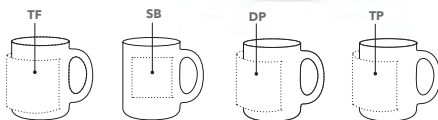

PICS CLASSIC

RÉF. : 8-1119

Mug blanc en céramique, au design simple. Marquage en sublimation inclus.

Coloris : Blanc.
Dim. : Hauteur : - 10,7 cm
Diamètre : - 8 cm
Contenance : - 0,3 l
Dimension impression en Sublimation : 17 x 7 cm.

4,64 €

4,89 €

Mug blanc en céramique tout en rondeur, qui vous permettra de vous démarquer chez vos clients. Marquage en sublimation inclus.

PICS SWEEP

RÉF. : 8-1122

Coloris : Blanc.
Dim. : Hauteur : - 11 cm
Diamètre : - 7,5 cm
Contenance : - 0,3 l
Dimension impression en Sublimation : 17 x 7 cm.

FROZEN COLOUR

RÉF. : 8-1010

Mug en verre givré coloré pour une impression glossy de toute beauté. Il ne passera pas inaperçu grâce à son style et son toucher original.

Coloris : Bleu, noir.
Dim. : Hauteur : - 9,7 cm
Diamètre : - 8 cm
Contenance : - 0,25 l

1,78 €

FROZEN MUG

RÉF. : 8-1013

Mug en verre givré, permet une impression glossy des plus tendances ! La surface du verre apparaît changeante en alternant transparence et verre givré.

Coloris : Blanc.
Dim. : Hauteur : - 9,7 cm
Diamètre : - 8 cm
Contenance : - 0,25 l

1,37 €