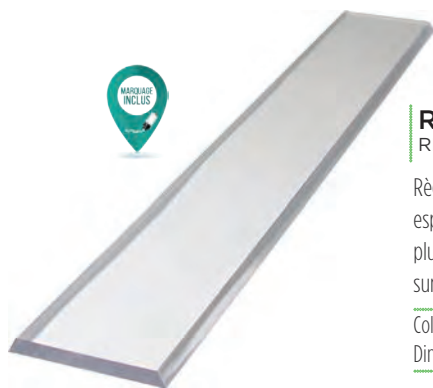

Made In France