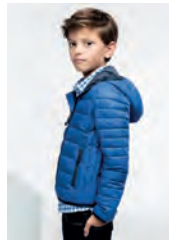

**ENCEINTE FHAB**  
 RÉF. : 9-1404  
**34.63 €**  
 PAGE 46

**DOUDOUNE LÉGÈRE ENFANT À CAPUCHE**  
 RÉF. : 2-1363  
**40.66 €**  
 PAGE 85

**DOUDOUNE FEMME LÉGÈRE À CAPUCHE**  
 RÉF. : 2-1562  
**48.91 €**  
 PAGE 85