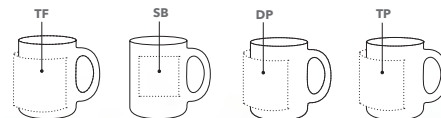

PICS CLASSIC

RÉF. : 8-1119

Mug blanc en céramique, au design simple. Marquage en sublimation inclus.

Coloris : Blanc.
Dim. : Hauteur : - 10,7 cm
Diamètre : - 8 cm
Contenance : - 0,3 l
Dimension impression en Sublimation : 17 x 7 cm.

4,64 €

4,89 €

Mug blanc en céramique tout en rondeur, qui vous permettra de vous démarquer chez vos clients. Marquage en sublimation inclus.

PICS SWEEP

RÉF. : 8-1122

Coloris : Blanc.
Dim. : Hauteur : - 11 cm
Diamètre : - 7,5 cm
Contenance : - 0,3 l
Dimension impression en Sublimation : 17 x 7 cm.

FROZEN COLOUR

RÉF. : 8-1010

Mug en verre givré coloré pour une impression glossy de toute beauté. Il ne passera pas inaperçu grâce à son style et son toucher original.

Coloris : Bleu, noir.
Dim. : Hauteur : - 9,7 cm
Diamètre : - 8 cm
Contenance : - 0,25 l

1,78 €

FROZEN MUG

RÉF. : 8-1013

Mug en verre givré, permet une impression glossy des plus tendances ! La surface du verre apparaît changeante en alternant transparence et verre givré.

Coloris : Blanc.
Dim. : Hauteur : - 9,7 cm
Diamètre : - 8 cm
Contenance : - 0,25 l

1,37 €