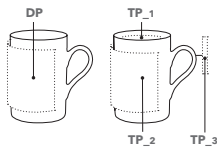

Drinkwear

PRIME RÉF. : 8-1012

Un bon prix pour un impact maximum ! Ce mug blanc en porcelaine vous permettra d'obtenir un rapport qualité/prix optimal.

Coloris : Blanc.
Dim. : Hauteur : - 10,4 cm
Diamètre : - 7,4 cm
Contenance : - 0,25 l

1,58 €

PRIME COLOR RÉF. : 8-1009

Mug en grès de couleur pour un rapport qualité/prix optimal.

Coloris : Rouge, bleu, gris, noir, orange.
Dim. : Hauteur : - 10,5 cm
Diamètre : - 7,5 cm
Contenance : - 0,25 l

2,37 €

CLASSIC RÉF. : 8-1113

Mug en porcelaine au design intemporel et épuré. Un classique à ne pas manquer.

Coloris : Blanc.
Dim. : Hauteur : - 10,5 cm
Diamètre : - 7,8 cm
Contenance : - 0,25 l

1,58 €

MUG TRUCOLOUR® RÉF. : 103-1002

Le procédé révolutionnaire TruColour® permet de garantir le pantone de votre choix imprimé directement sur le mug. Ainsi vous n'êtes plus limités par une palette de couleurs traditionnelles, nous pouvons reproduire un choix de couleurs incomparable ! De plus ce procédé révolutionnaire peut s'appliquer sur des mugs colorés sans perte d'éclat. Les couleurs qui souvent apparaissent ternes sur une surface foncée sont brillantes et éclatantes, ce qui fait vraiment ressortir votre design ! Lavage machine 100% garanti. Sérigraphie 1 couleur incluse.

2,63 €

Coloris : Blanc, noir, bleu nuit.
Dim. : diam. 8 cm x 9,3 cm.