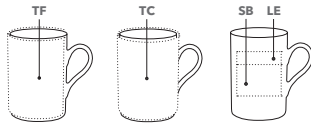

Drinkwear

PRIME RÉF. : 8-1012

Un bon prix pour un impact maximum ! Ce mug blanc en porcelaine vous permettra d'obtenir un rapport qualité/prix optimal.

Coloris : Blanc.
Dim. : Hauteur : - 10,4 cm
Diamètre : - 7,4 cm
Contenance : - 0,25 l

1,58 €

PRIME COLOR RÉF. : 8-1009

Mug en grès de couleur pour un rapport qualité/prix optimal.

Coloris : Rouge, bleu, gris, noir, orange.
Dim. : Hauteur : - 10,5 cm
Diamètre : - 7,5 cm
Contenance : - 0,25 l

2,37 €

CLASSIC RÉF. : 8-1113

Mug en porcelaine au design intemporel et épuré. Un classique à ne pas manquer.

Coloris : Blanc.
Dim. : Hauteur : - 10,5 cm
Diamètre : - 7,8 cm
Contenance : - 0,25 l

1,58 €

MUG TRUCOLOUR® RÉF. : 103-1002

Le procédé révolutionnaire TruColour® permet de garantir le pantone de votre choix imprimé directement sur le mug. Ainsi vous n'êtes plus limités par une palette de couleurs traditionnelles, nous pouvons reproduire un choix de couleurs incomparable ! De plus ce procédé révolutionnaire peut s'appliquer sur des mugs colorés sans perte d'éclat. Les couleurs qui souvent apparaissent ternes sur une surface foncée sont brillantes et éclatantes, ce qui fait vraiment ressortir votre design ! Lavage machine 100% garanti. Sérigraphie 1 couleur incluse.

2,63 €

Coloris : Blanc, noir, bleu nuit.
Dim. : diam. 8 cm x 9,3 cm.