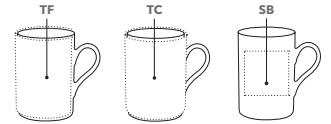

Drinkwear

PRIME RÉF. : 8-1012

Un bon prix pour un impact maximum ! Ce mug blanc en porcelaine vous permettra d'obtenir un rapport qualité/prix optimal.

Coloris : Blanc.
Dim. : Hauteur : - 10,4 cm
Diamètre : - 7,4 cm
Contenance : - 0,25 l

1,58 €

PRIME COLOR RÉF. : 8-1009

Mug en grès de couleur pour un rapport qualité/prix optimal.

Coloris : Rouge, bleu, gris, noir, orange.
Dim. : Hauteur : - 10,5 cm
Diamètre : - 7,5 cm
Contenance : - 0,25 l

2,37 €

CLASSIC RÉF. : 8-1113

Mug en porcelaine au design intemporel et épuré. Un classique à ne pas manquer.

Coloris : Blanc.
Dim. : Hauteur : - 10,5 cm
Diamètre : - 7,8 cm
Contenance : - 0,25 l

1,58 €

MUG TRUCOLOUR® RÉF. : 103-1002

Le procédé révolutionnaire TruColour® permet de garantir le pantone de votre choix imprimé directement sur le mug. Ainsi vous n'êtes plus limités par une palette de couleurs traditionnelles, nous pouvons reproduire un choix de couleurs incomparable ! De plus ce procédé révolutionnaire peut s'appliquer sur des mugs colorés sans perte d'éclat. Les couleurs qui souvent apparaissent ternes sur une surface foncée sont brillantes et éclatantes, ce qui fait vraiment ressortir votre design ! Lavage machine 100% garanti. Sérigraphie 1 couleur incluse.

2,63 €

Coloris : Blanc, noir, bleu nuit.
Dim. : diam. 8 cm x 9,3 cm.