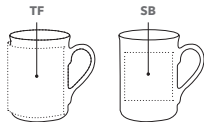

PRIME COLOR RÉF. : 8-1009

Mug en grès de couleur pour un rapport qualité/prix optimal.

Coloris : Rouge, bleu, gris, noir, orange.
Dim. : Hauteur : - 10,5 cm
Diamètre : - 7,5 cm
Contenance : - 0,25 l

2,37 €