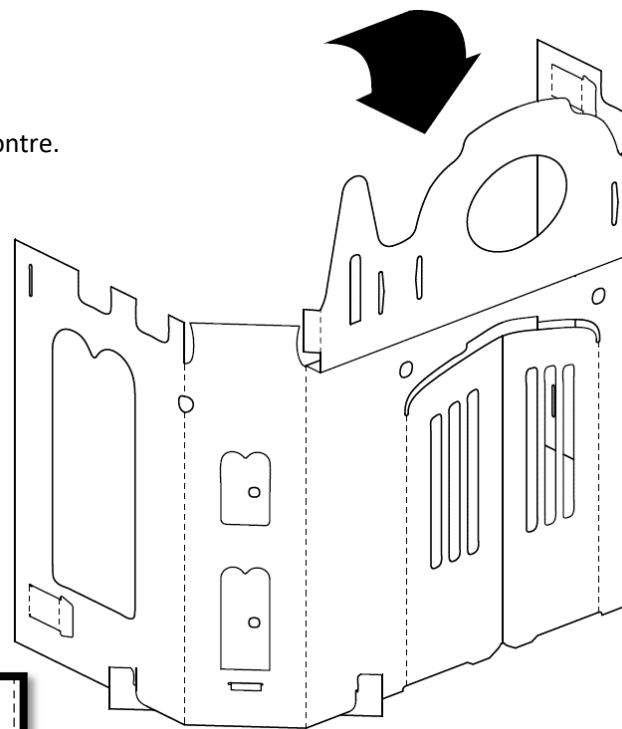

Notice de montage – Chateau

TY133500

3616479615477

10 mn

Liste des éléments

A

B

1. En gardant la structure à plat, abaissez le fronton comme indiqué sur la photo ci-contre.

2.

Dressez la structure, pré-pliez les pieds puis insérez au-dessus la structure du château. Fixez le tout en passant le bout des pieds dans l'encoche présente sur la structure.

3. Formez les deux têtes de cheminée (A et B) en insérant les languettes dans leurs encoches.

6.

Si vous souhaitez associer deux châteaux ensemble, décollez les pattes présentes sur les cotées des structures puis emboitez les structures en les fixant avec ces même pâtes.

Informations à conserver