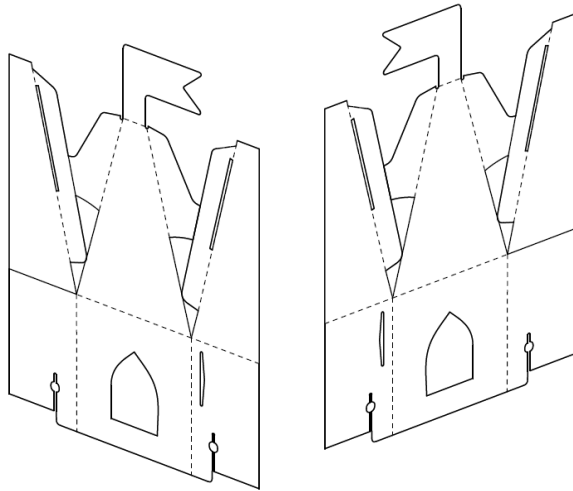

Notice de montage – Chateau

TY133500

3616479615477

10 mn

Liste des éléments

A

B

1. En gardant la structure à plat, abaissez le fronton comme indiqué sur la photo ci-contre.

2.

Dressez la structure, pré-pliez les pieds puis insérez au-dessus la structure du château. Fixez le tout en passant le bout des pieds dans l'encoche présente sur la structure.

3. Formez les deux têtes de cheminée (A et B) en insérant les languettes dans leurs encoches.