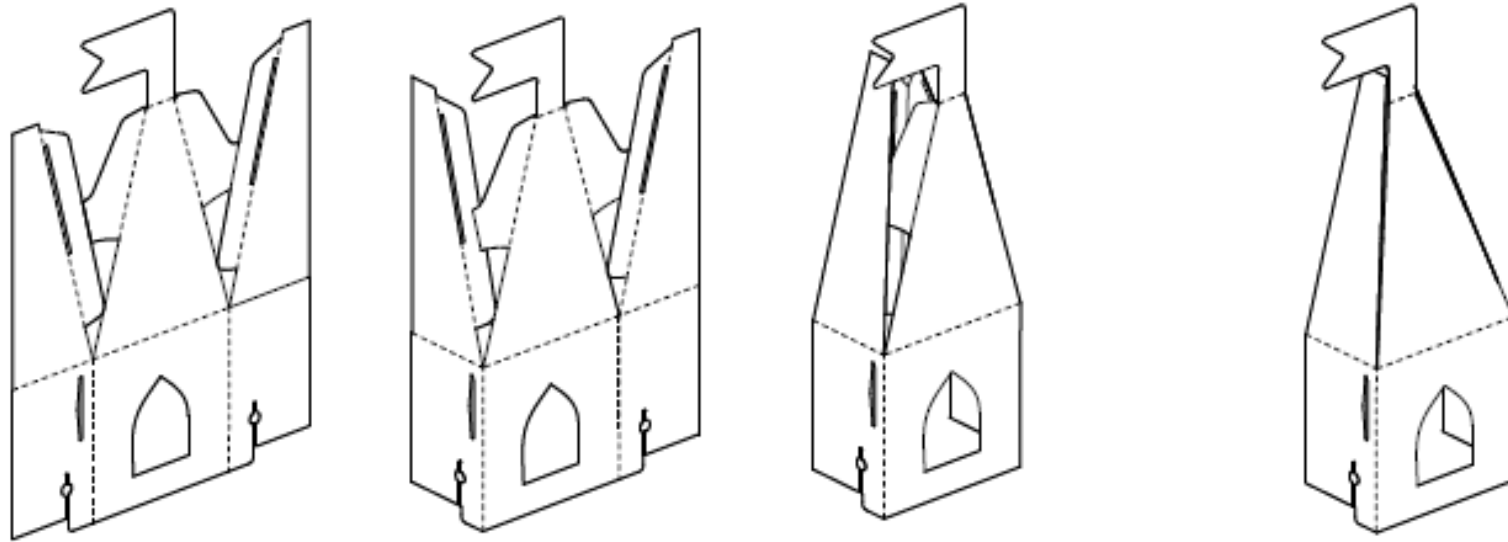

Notice de montage – Chateau

TY133500

3616479615477

10 mn

Liste des éléments

A

B

1. En gardant la structure à plat, abaissez le fronton comme indiqué sur la photo ci-contre.

2.

Dressez la structure, pré-pliez les pieds puis insérez au-dessus la structure du château. Fixez le tout en passant le bout des pieds dans l'encoche présente sur la structure.

3. Formez les deux têtes de cheminée (A et B) en insérant les languettes dans leurs encoches.

6.

Si vous souhaitez associer deux châteaux ensemble, décollez les pattes présentes sur les cotées des structures puis emboitez les structures en les fixant avec ces même pâtes.

Informations à conserver