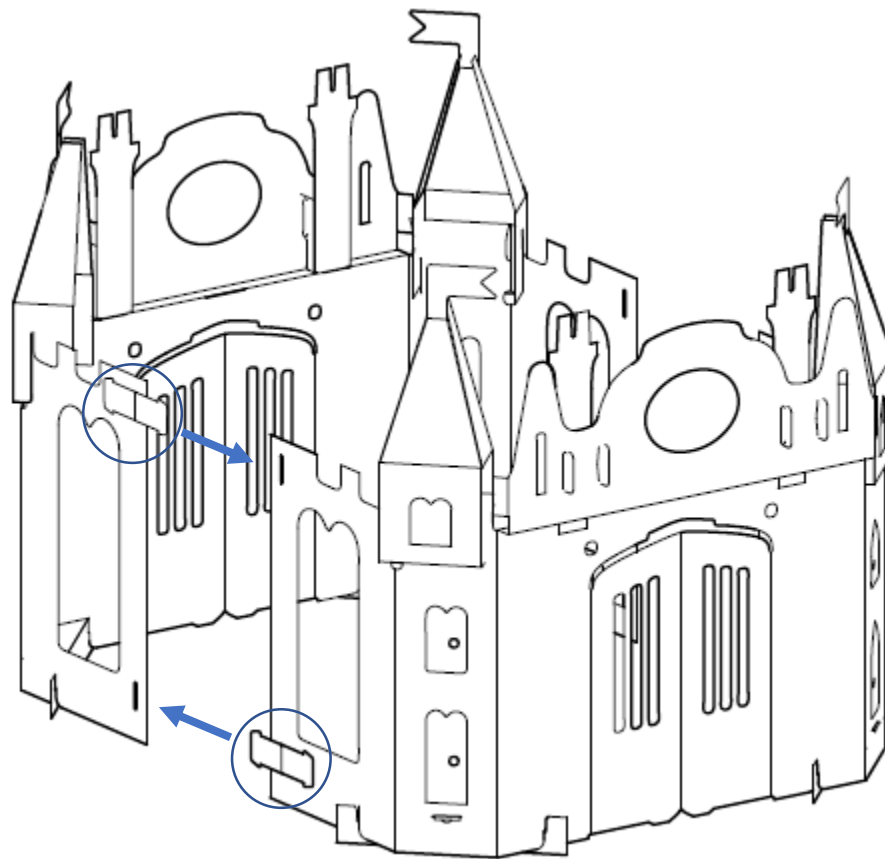

Notice de montage – Chateau

TY133500

3616479615477

10 mn

Liste des éléments

A

B

1. En gardant la structure à plat, abaissez le fronton comme indiqué sur la photo ci-contre.

2.

Dressez la structure, pré-pliez les pieds puis insérez au-dessus la structure du château. Fixez le tout en passant le bout des pieds dans l'encoche présente sur la structure.

3. Formez les deux têtes de cheminée (A et B) en insérant les languettes dans leurs encoches.

4. Préparez également les deux cheminées en les pré-pliant.

5.

5.a. Insérez les tours dans la structure.

5.b. Insérez les têtes de tour dans la structure.

5.c. Emboîtez les languettes du fronton dans les têtes de tour.

6.

Si vous souhaitez associer deux châteaux ensemble, décollez les pattes présentes sur les cotées des structures puis emboitez les structures en les fixant avec ces même pâtes.

Informations à conserver