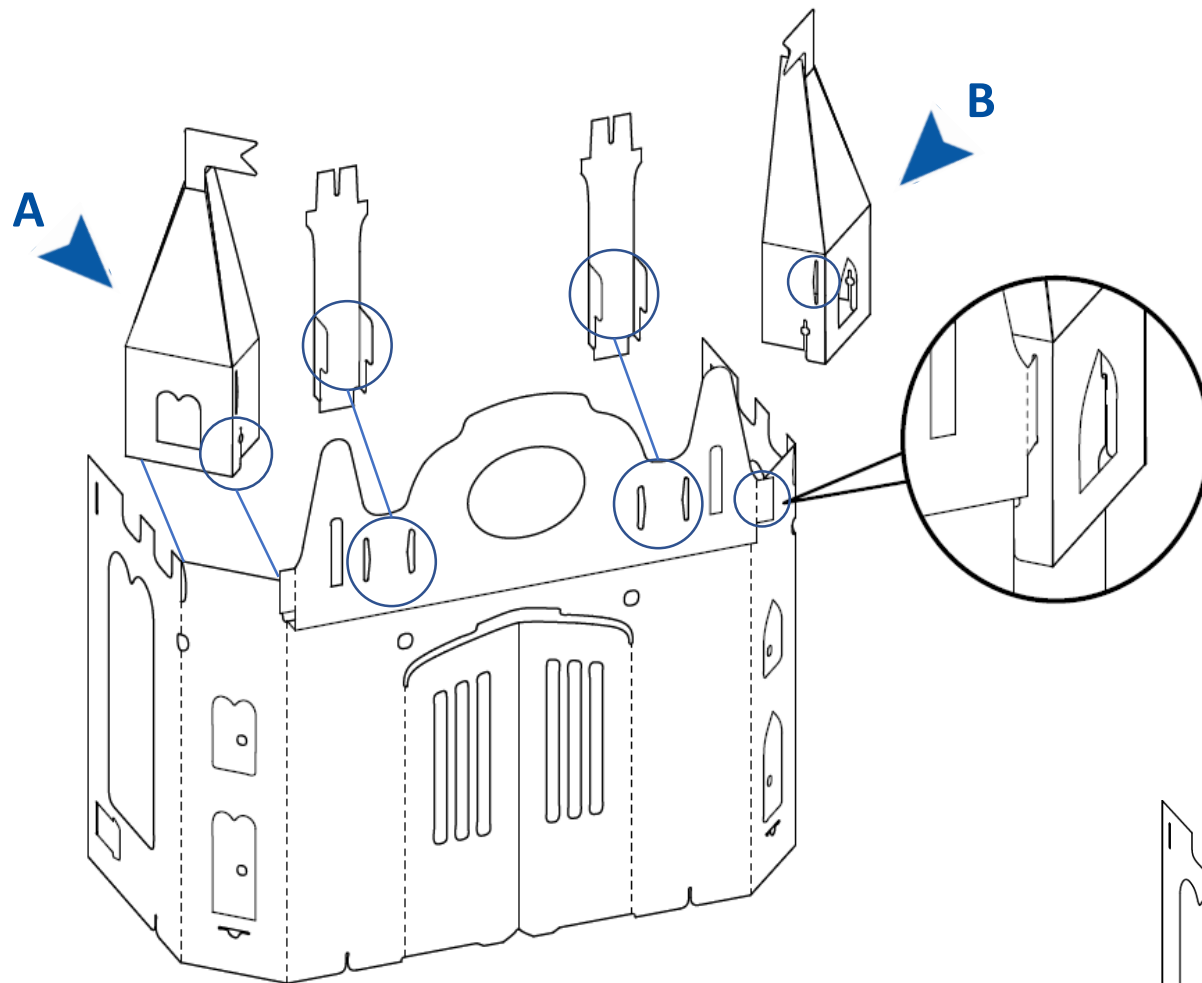

Notice de montage – Chateau

TY133500

3616479615477

10 mn

Liste des éléments

A

B

1. En gardant la structure à plat, abaissez le fronton comme indiqué sur la photo ci-contre.

2.

Dressez la structure, pré-pliez les pieds puis insérez au-dessus la structure du château. Fixez le tout en passant le bout des pieds dans l'encoche présente sur la structure.

3. Formez les deux têtes de cheminée (A et B) en insérant les languettes dans leurs encoches.

4. Préparez également les deux cheminées en les pré-pliant.

5.

5.a. Insérez les tours dans la structure.

5.b. Insérez les têtes de tour dans la structure.

5.c. Emboîtez les languettes du fronton dans les têtes de tour.

6.

Si vous souhaitez associer deux châteaux ensemble, décollez les pattes présentes sur les cotées des structures puis emboitez les structures en les fixant avec ces même pâtes.

Informations à conserver