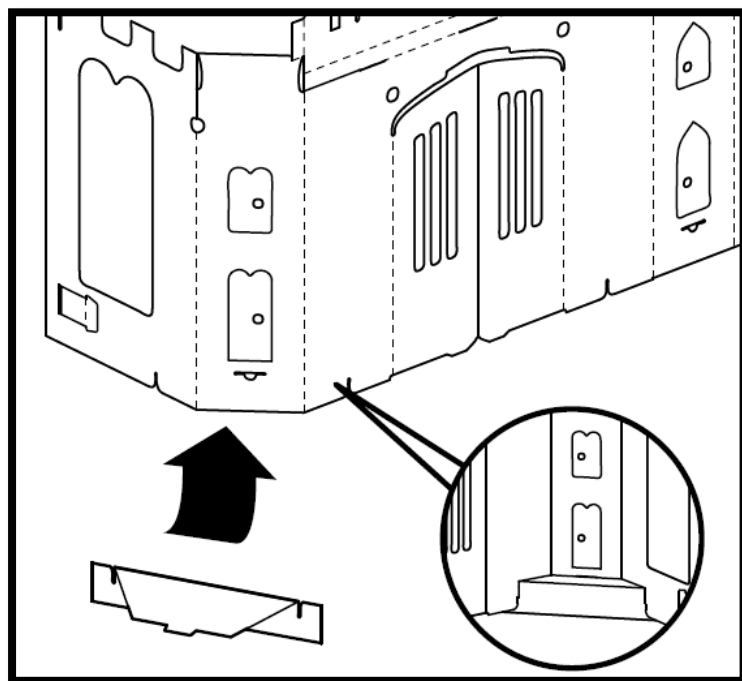

Notice de montage – Chateau

TY133500

3616479615477

10 mn

Liste des éléments

A

B

1. En gardant la structure à plat, abaissez le fronton comme indiqué sur la photo ci-contre.

2.

Dressez la structure, pré-pliez les pieds puis insérez au-dessus la structure du château. Fixez le tout en passant le bout des pieds dans l'encoche présente sur la structure.

3. Formez les deux têtes de cheminée (A et B) en insérant les languettes dans leurs encoches.